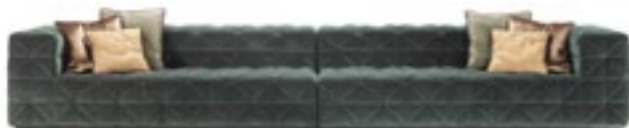

DENVER
DIVANO/SOFA W500 D105 H76
DIVANO/SOFA W250 D105 H76
DIVANO/SOFA W210 D105 H76
TESSUTO/FABRIC LARIO COL. 1402 CAT. LUSO