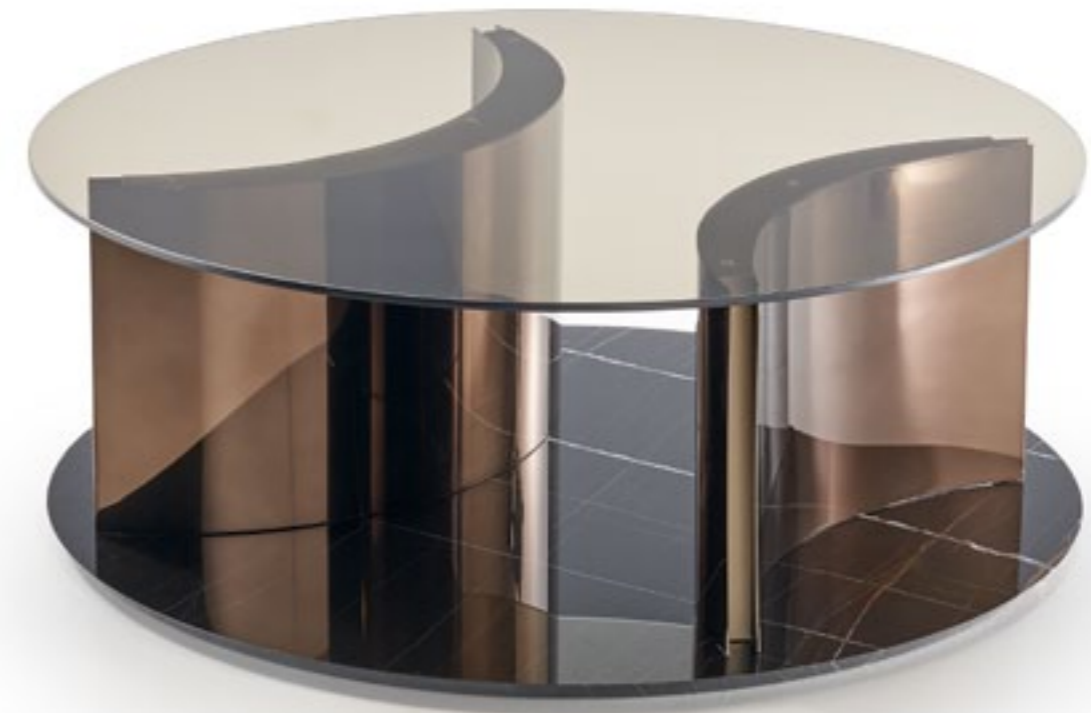

ABELIA

DESIGN ANDREA PINORI+GIORGIO BALESTRI

ABELIA

TAVOLINO/COFFEE TABLE Ø100 H33
BASE IN MARMO SAHARA NOIRE. INSERTI IN MDF RIVESTITI IN METALLO LACCATO COL. RAL 8019.
PIANO IN CRISTALLO EXTRA-CHIARO TEMPERATO SPESSORE 8mm FILO LUCIDO.
SAHARA NOIRE MARBLE BASE. MDF INSERTS COVERED WITH METAL, LACQUERED FINISH COLOR RAL 8019.
TOP IN TEMPERED EXTRA-CLEAR GLASS THICKNESS 8mm POLISHED EDGE.